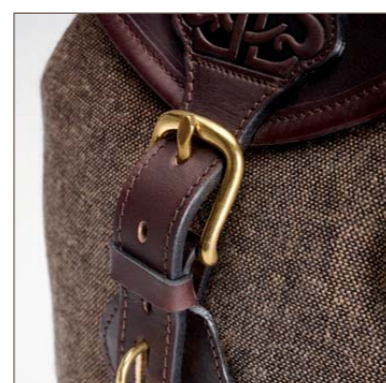

TOILE

Code	Produit	€	Toile kaki / cuir brun clair	Toile taupe / cuir brun foncé
			T28 / L16	T50 / L15
LCH013	CARTOUCHIÈRE ESPAGNOLE	€ 835	■	■