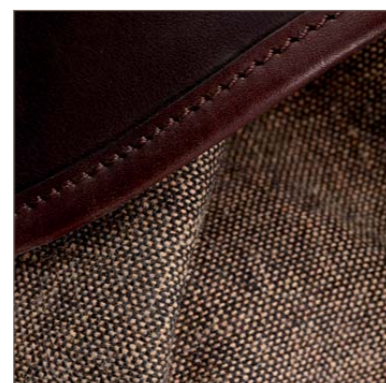

TOILE

Code	Produit	€	Toile kaki / cuir brun clair	Toile taupe / cuir brun foncé
			T28 / L16	T50 / L15
LCH013	CARTOUCHIÈRE ESPAGNOLE	€ 835	■	■