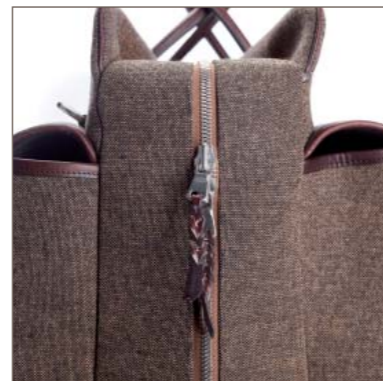

CUIR

Code	Produit	€	Brun clair	Camel	Brun foncé
			L16	L24	L15
LCH???	BRIEFCASSE CHASSE	€ 1 235	■	■	■

toile taupe /
cuir brun foncé

LEBEAU-COURALLY

SINCE 1865

SAC DE BATTUE

toile taupe /
cuir brun foncé

TOILE