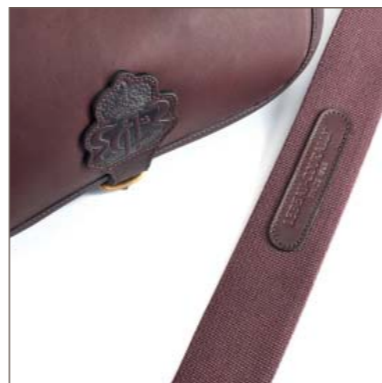

SINCE 1865

CARTOUCHIÈRE ANGLAISE

CUIR

Code	Produit	€	Brun foncé	Brun clair	Camel
			L15	L16	L24
LCH09	CARTOUCHIÈRE ANGLAISE PM	€ 625	■	■	■
LCH010	CARTOUCHIÈRE ANGLAISE GM	€ 685	■	■	■

cuir brun foncé

LEBEAU-COURALLY
SINCE 1865

CARTOUCHIÈRE ESPAGNOLE

CUIR

Code	Produit	€	Brun foncé	Brun clair	Camel
			L15	L16	L24
LCH013	CARTOUCHIÈRE ESPAGNOLE	€ 965	■	■	■

toile taupe /
cuir brun foncé

TOILE

Code	Produit	€	Toile kaki / cuir brun clair	Toile taupe / cuir brun foncé
			T28 / L16	T50 / L15
LCH013	CARTOUCHIÈRE ESPAGNOLE	€ 835	■	■

LEBEAU-COURALLY
SINCE 1865

CARTOUCHIÈRE BATTUE

cuir brun clair

CUIR

Code	Produit	€	Brun foncé	Brun clair	Camel
			L15	L16	L24
LCH027	CARTOUCHIÈRE BATTUE	€ 820	■	■	■

LEBEAU-COURALLY
SINCE 1865

SAC POUR BOTTES